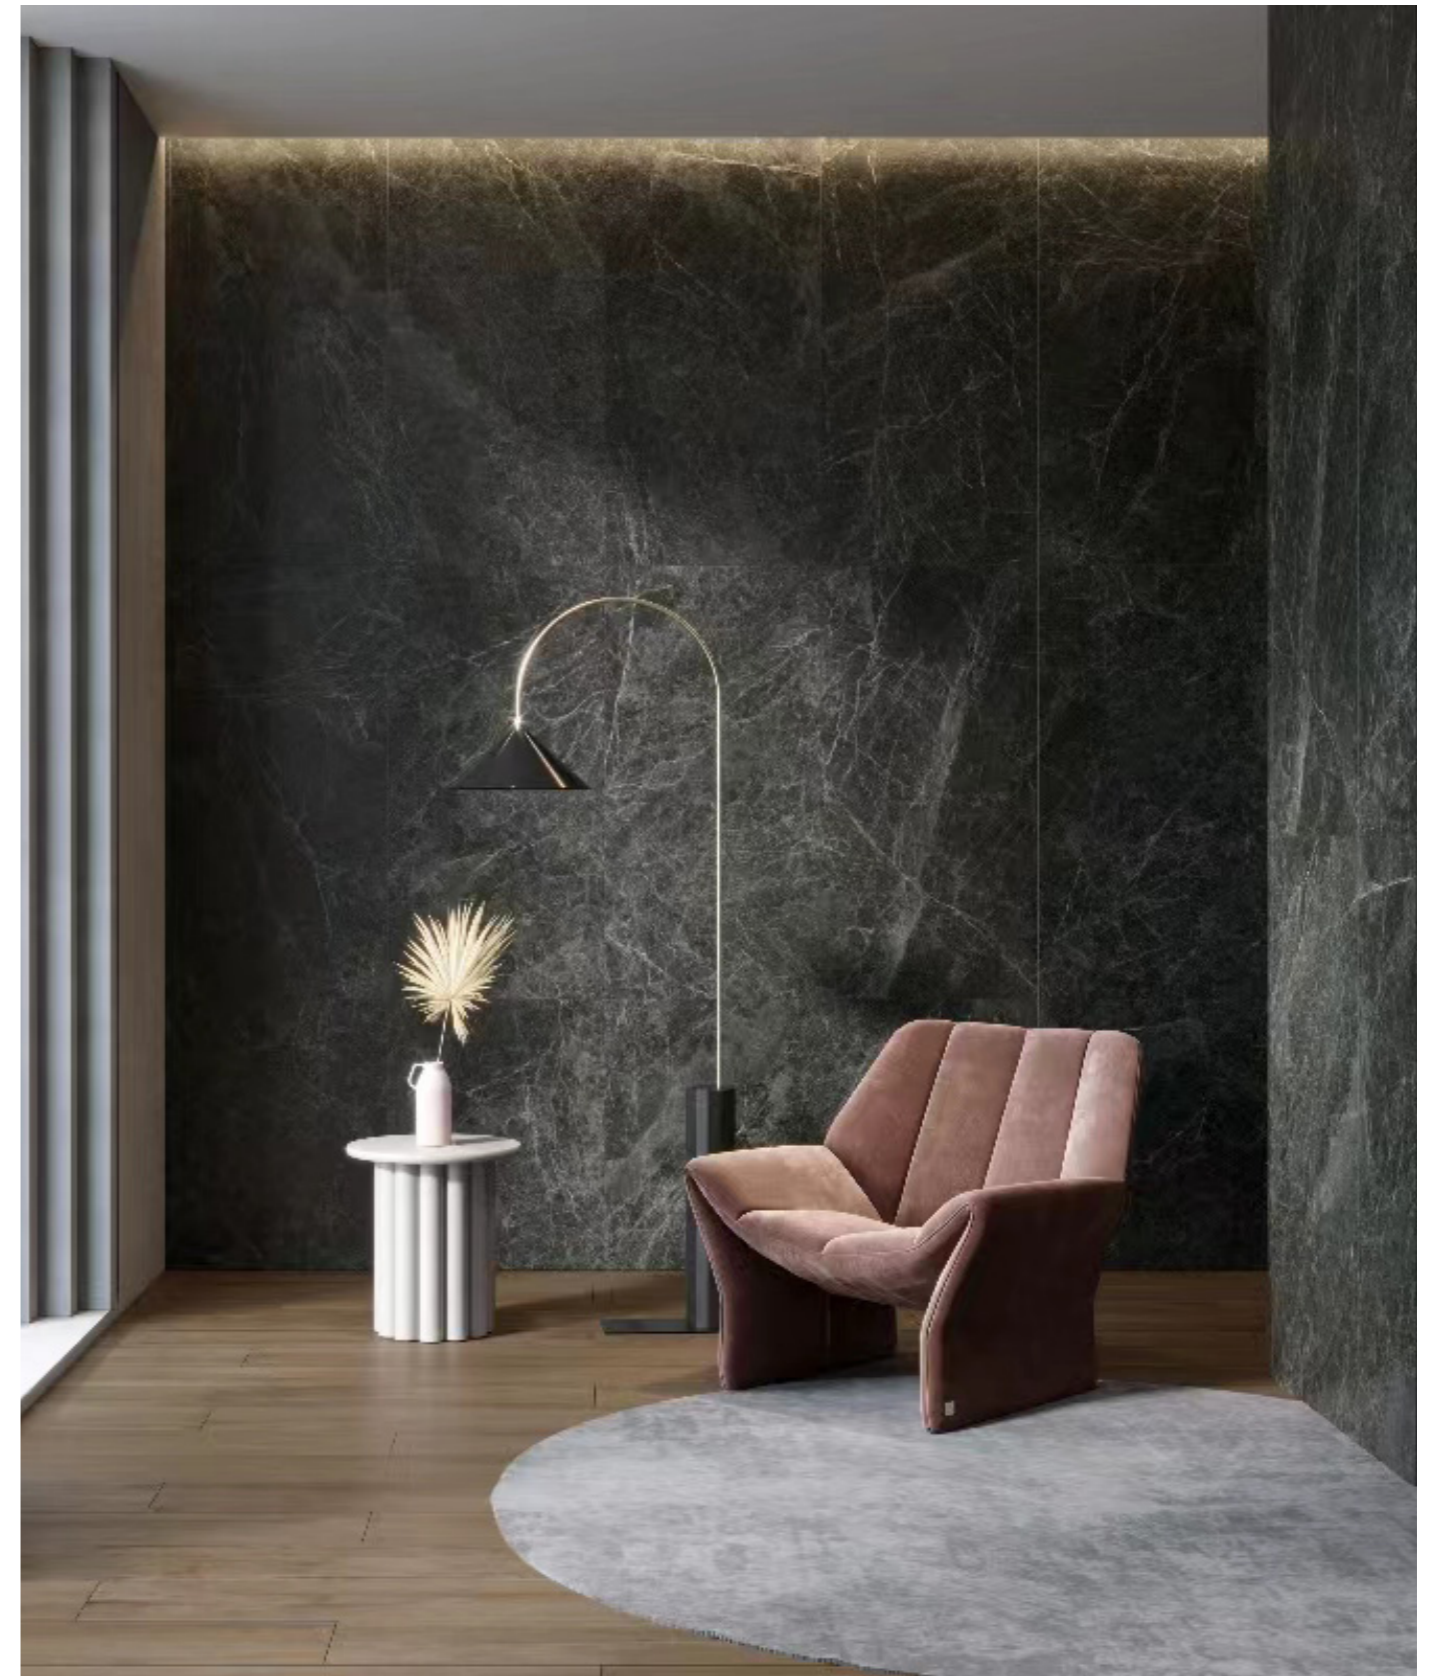

Note : Pre-Order 45-60 days

AWE