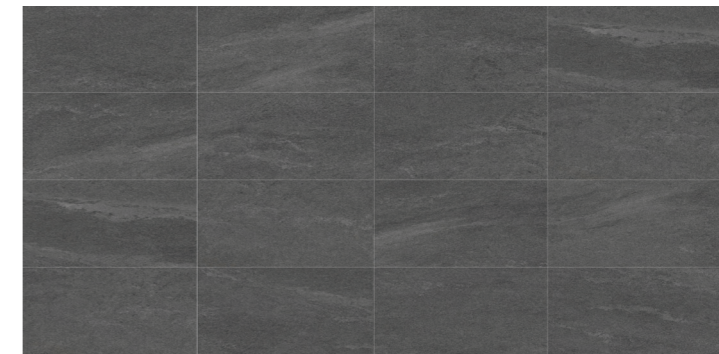

White
MMFL01
Crystal Matte

Grey
MMFL02
Crystal Matte

Dark Grey
MMFL03
Crystal Matte

30x60 cm.

White

Grey

Dark Grey

30x60 cm.