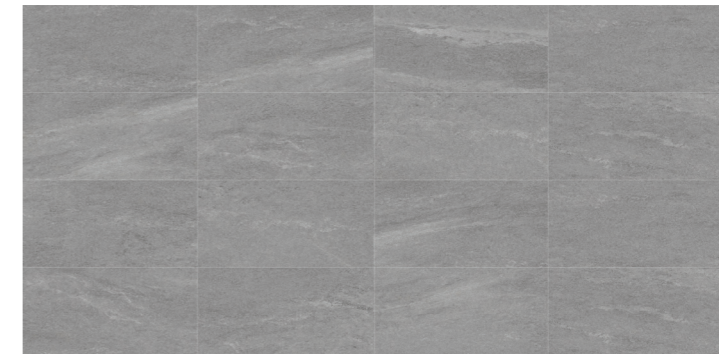

White
MMFL01
Crystal Matte

Grey
MMFL02
Crystal Matte

Dark Grey
MMFL03
Crystal Matte

30x60 cm.

White

Grey

Dark Grey

30x60 cm.