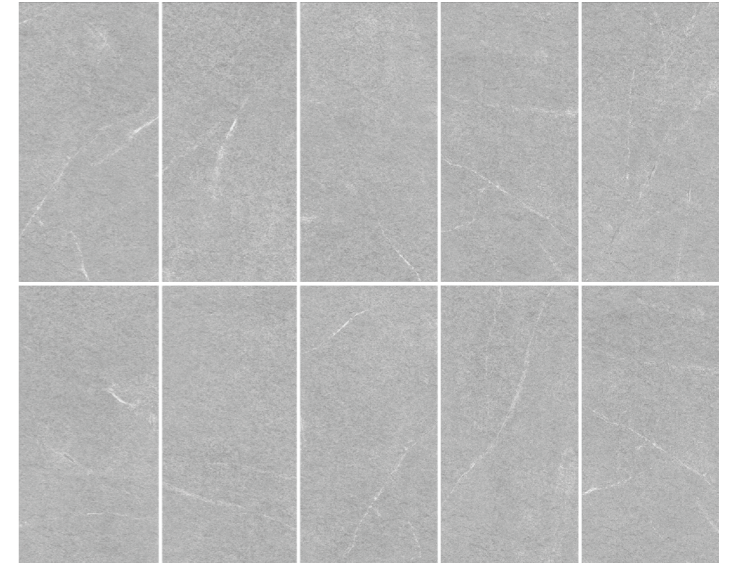

White
MMF-36RON1
Rough

Cool Grey
MMF-36RON2
Rough

Taupe
MMF-36RON3
Rough

Black
MMF-36RON4
Rough

30x60 cm.

White

Cool Grey

Taupe

Black

30x60 cm.