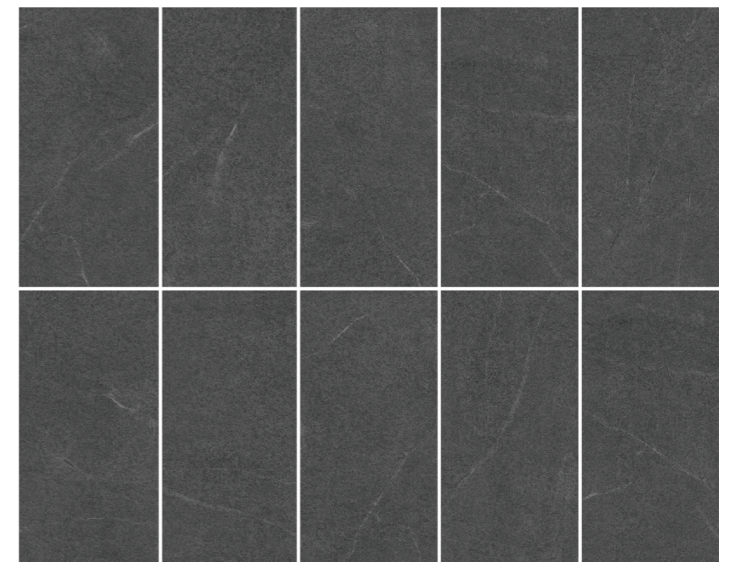

White
MMF-36RON1
Rough

Cool Grey
MMF-36RON2
Rough

Taupe
MMF-36RON3
Rough

Black
MMF-36RON4
Rough

30x60 cm.

White

Cool Grey

Taupe

Black

30x60 cm.